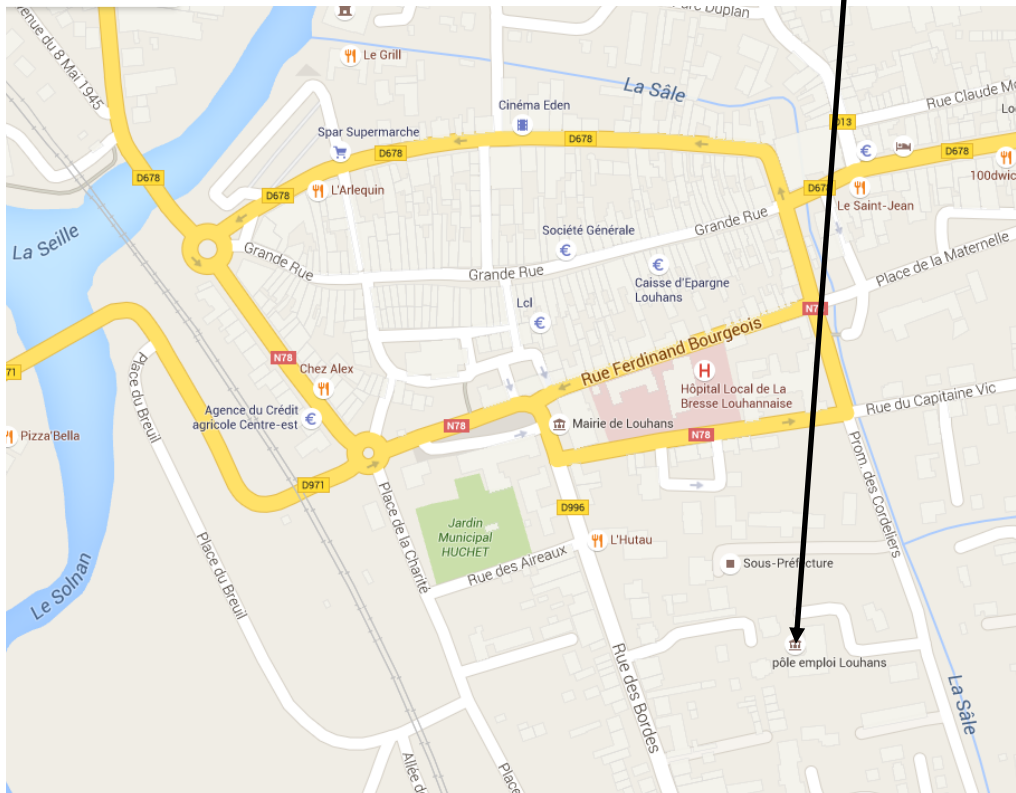

Mission d'Information Professionnelle (MIP)

BP 133 - 4 Promenade des Cordeliers - 71500 LOUHANS
Tél 03.85.76.08.25.
www.mip-louhans.asso.fr

Maison de l'information de la formation et de l'emploi (MIFE)

Services présents dans le bâtiment : Pôle Emploi, Mission Locale, CIO...

La MIP est située au 1er étage à gauche.

CHALON SUR SAÔNE

LONS-LE-SAUNIER

TOURNUS

BOURG-EN-BRESSE